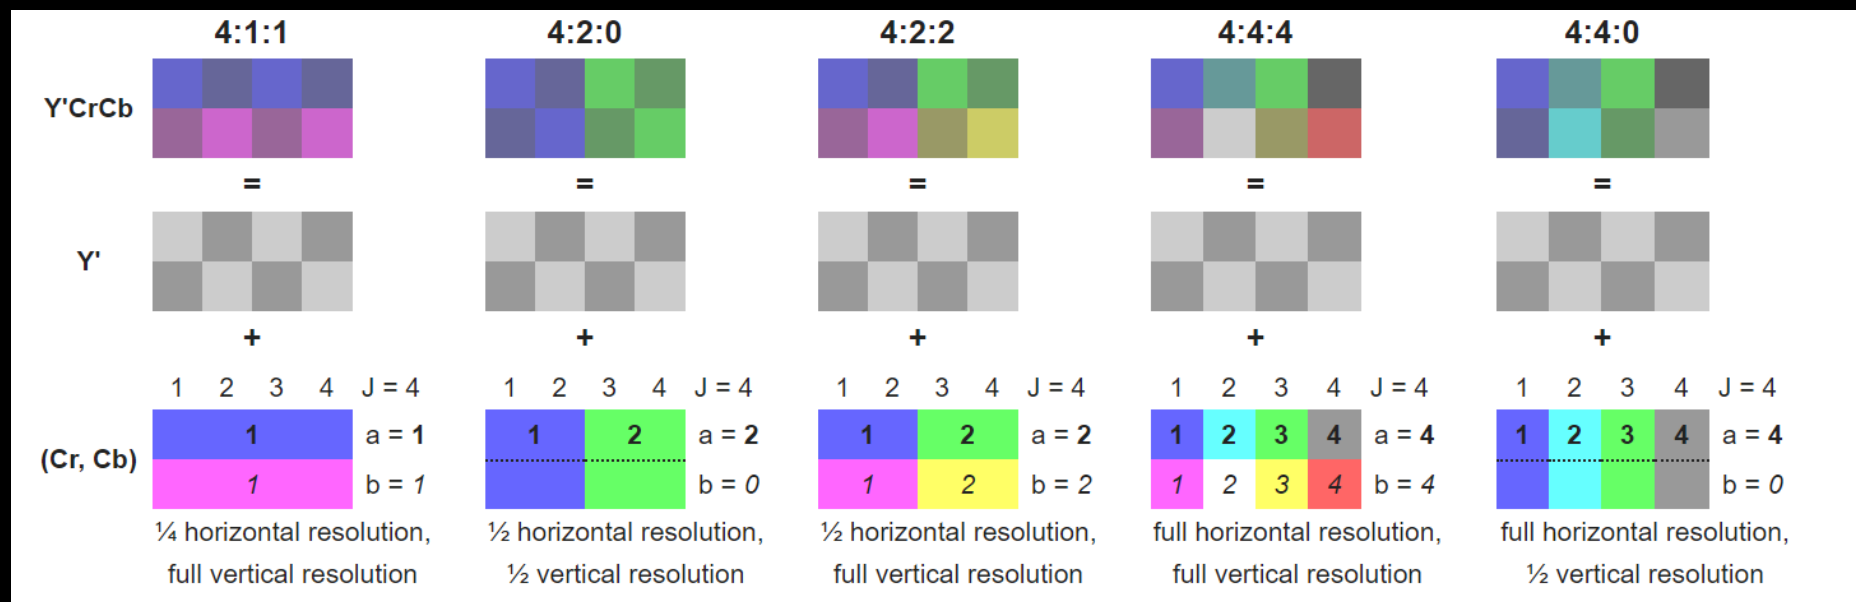

VIDEO formāts (codec) chroma subsampling